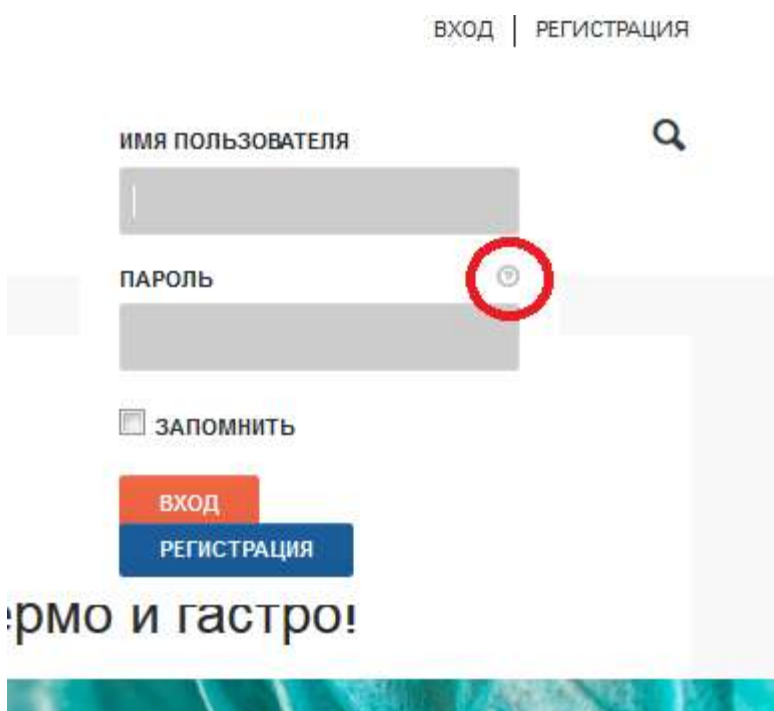

Сначала входите на сайт <http://vetmarafon.ru/>

И в правом верхнем углу жмете слово ВХОД:

Выходит окно для ввода логина и пароля, Вам нужно нажать на знак вопроса (забыл пароль)

Появится следующее окно

Пожалуйста, введите ваше имя пользователя или e-mail. Вы получите письмо со ссылкой для создания нового пароля.